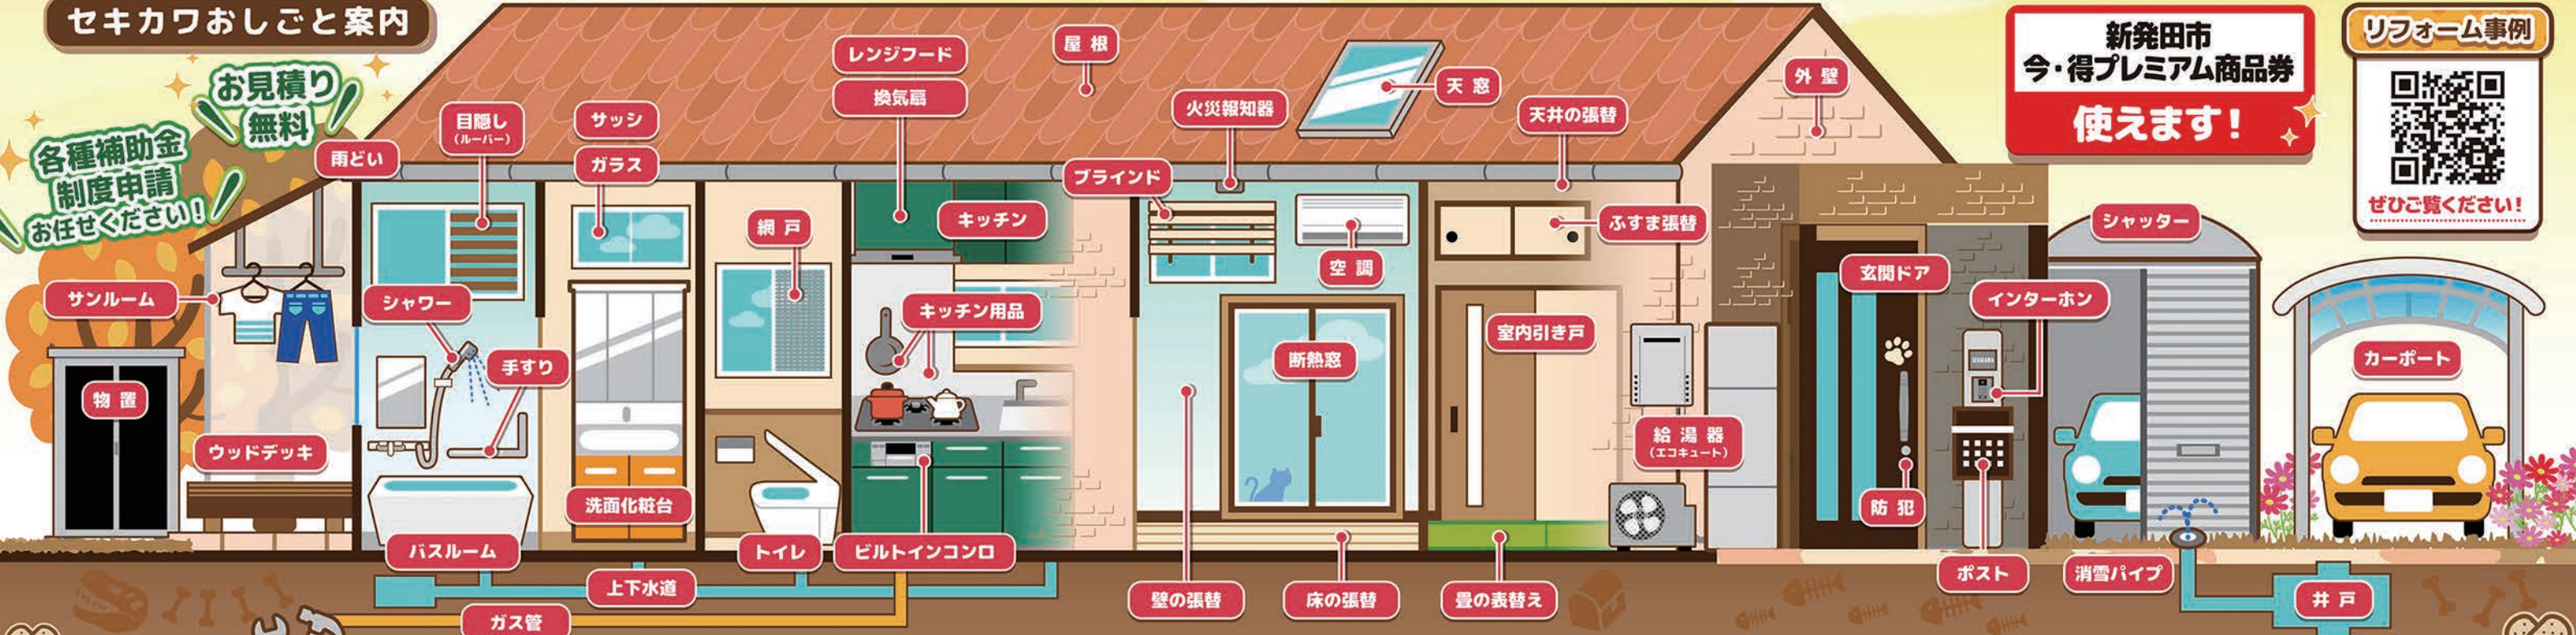

地域の皆様に支えられて創業115年

換気・防災・家事らく対策は セキカワにお任せください!

MADOショップ 関川お客様サービスステーション
(セキカワカナモ内)

☎0254-22-5071

24時間電話受付

詳しくは、[しばた](#) [せきかわ](#) [検索](#)

セキカワが選ばれる10の理由

- 迅速・親切・丁寧に! 自社責任施工で安全・安心価格
- 最後まで諦めず、お客様のご要望に最大限お応え!
- 小さな修理からリフォームまで、毎年2,000件以上の実績
- お住まいのことならなんでも対応!
- 金具・部品・器具・食器等ひとつからでも配達

- 女性営業スタッフの細やかな対応
- 24時間電話受付
- リフォーム工事の無料1・3・5年点検!
- 充実のアフターフォロー
- 体験スペースで地域コミュニティ作りもお手伝い
- お客様から繋がるセキカワの“輪”

セキカワ通信
2020
秋号
10・11・12月号

セキカワおしごと案内

各種補助金
制度申請
お任せください!
お見積り
無料

新発田市
今・得プレミアム商品券
使えます!

修理・リフォームも
お任せください!

住まいのトラブルまとめて解決! 2020年もセキカワは、性能向上リフォーム、増改築を応援します!

防災対策にはこれ!
後付け窓シャッター
YKKAP
期間限定
11月30日
まで
限定3台
15万円 (税別)
定価: 289,800円
幅1576mm、高さ2087mm
リモコン式
※工事費、電気工事費別途
※詳細はスタッフまでお問合せください

**TOTOリモデル
リフォームローン**
優遇金利のご案内
実質年率
1.8%
詳細はお気軽にお問合せください

断熱といえば壁の断熱材とっていませんか?
知っていますか?
日本の家のほとんどが
断熱されていないことを
みなさんのお宅は
どうですか?
実は **寒さ** の原因は **窓** にあったんです!
お気軽に
ご相談ください!
窓をかえるとこんなうれしいことが!
結露を減らせる
断熱力アップで光熱費を削減
ヒートショックの危険性を回避
熱中症の危険を回避
サーモカメラで
窓の断熱無料診断!

店長の珍道中
栃木編 No.10
歴史と自然豊かな栃木を堪能
趣味の旅行好きが高じて「国内旅行
業務取扱管理者」取得。旅行歴は、
32才までに全国47都道府県を制覇!
新保 裕也
栃木だと「見ざる聞かざる言わざる」日光東照宮。
あの彫刻の猿の姿がかわいらしいですね。建造物はさすがに国宝や重要文化財が多いというだけ
あって絢爛豪華な彫刻や金箔が施され、往時の名工の技術の高さに感心させられます。秋の時期だ
と中禅寺湖周辺の紅葉ドライブなんてのもオススメですね。日光で食べた湯葉もおいしかったな。
あとは那須。「わるでなす」なんていうお土産が有名?ウチだけかな?那須に行ったら必ず買ったやう
みたいな。牧場で動物と戯れた後のソフトクリーム最高ですね。アウトレットでショッピングや遊園地
で子どもと遊ぶのも楽しいですね。その他は、佐野のアウトレット、佐野ラーメンや宇都宮ギョウザも
良かったです。なんかショッピングばかりじゃな?だって、新潟からドライブがてら行けるんでデ
ートに最適だったわけですよ。(ま〜昔の話ですが...)今、栃木で一番行きたいところは「足利フラワ
ーパーク」かな。日本で唯一、CNNが選ぶ「世界の夢の旅行先9ヶ所」にランクイン!600畳敷き天然記
念物の大藤の棚は一生に一度は絶対に見ておきたい!場所です。